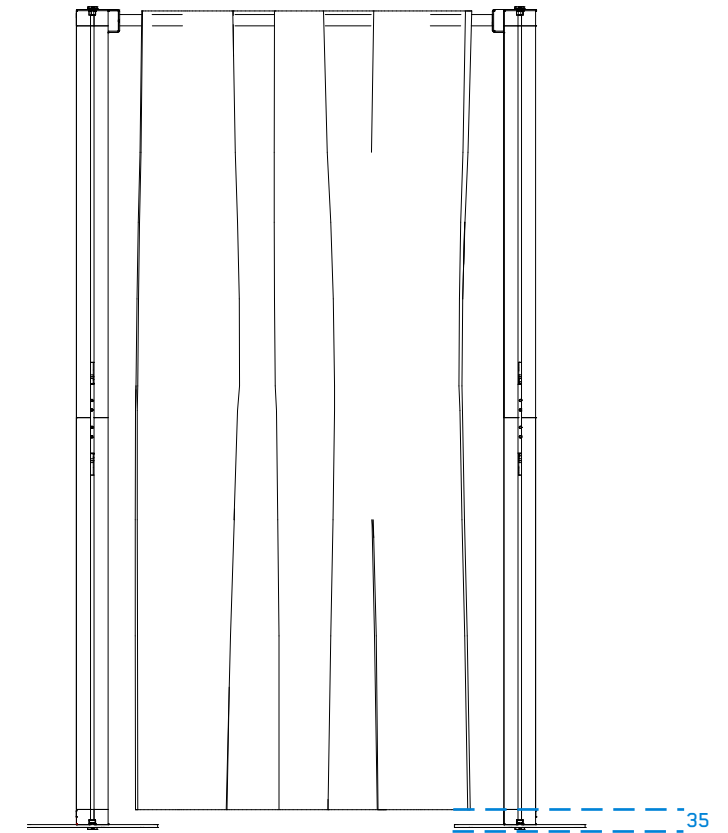

DIE DRUCKDATEN BITTE WIE FOLGT ANLEGEN:  
 DRUCKFÄHIGE PDF, MAßSTAB 1:10  
 AUFLÖSUNG MINDESTENS 72DPI IM ENDFORMAT  
 ALLE SCHRIFTEN IN PFADE KONVERTIERT  
 FORMAT= LIGHTBOX + 20MM UMLAUFENDE  
 DRUCKERWEITERUNG, FARBRAUM CMYK

PLEASE PRODUCE THE PRINT FILES AS FOLLOWING:  
 PRINTABLE PDF FILE, SCALE 1:10  
 RESOLUTION MINIMUM 72DPI IN FINAL DIMENSIONS  
 ALL FONTS CONVERTED TO PATHS  
 DIMENSIONS= LIGHTBOX + 20MM CIRCULAR PRINT  
 EXTENSION, COLOR SPACE CMYK

**Z-VH-2150  
 VISUALS**

FRONT VORHANG STOFF  
 FRONT FABRIC CURTAIN

FRONT VORHANG STOFF AUFGEHANGEN  
 FRONT FABRIC CURTAIN HUNG

ABSTAND ZUM BODEN BETRÄGT CA. 35MM MIT FUSSPATTEN  
 DISTANCE TO THE FLOOR IS ABOUT 35MM WITH FOOTPLATES