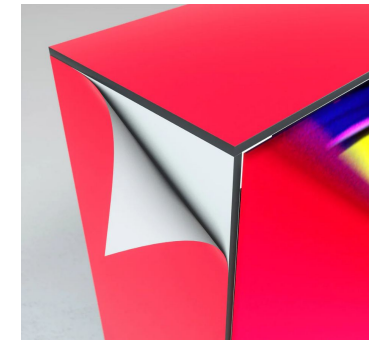

DIE DRUCKDATEN BITTE WIE FOLGT ANLEGEN:
DRUCKFÄHIGE PDF, MAßSTAB 1:1
AUFLÖSUNG MINDESTENS 72DPI IM ENDFORMAT
ALLE SCHRIFTEN IN PFADE KONVERTIERT
FORMAT= LIGHTBOX + 20MM UMLAUFENDE
DRUCKERWEITERUNG, FARBRAUM CMYK

PLEASE PRODUCE THE PRINT FILES AS FOLLOWING:
PRINTABLE PDF FILE, SCALE 1:1
RESOLUTION MINIMUM 72DPI IN FINAL DIMENSIONS
ALL FONTS CONVERTED TO PATHS
DIMENSIONS= LIGHTBOX + 20MM CIRCULAR PRINT
EXTENSION, COLOR SPACE CMYK

C.MT.60.1020.1030

DRUCKDATEN SICHTBAR
DRUCKDATEI INKL. DRUCKERWEITERUNG
PRINT DATA VISIBLE
PRINT FILE INCL. PRINT EXTENSION

DIE UMLAUFEND BEDRUCKTE FOLIE IST NICHT IM PREIS ENTHALTEN
WENN DU DEINEN COUNTER UMLAUFEND BEDRUCKT HABEN MÖCHTEST,
MUSS DER ARTIKEL IM SHOP MIT ANGEKLIKT WERDEN UND IN DER
AUFTRAGSBESTÄTIGUNG ALS POSITION MIT AUFGEFÜHRT SEIN.

THE ALL AROUND PRINTED FILM IS NOT INCLUDED IN THE PRICE
IF YOU WOULD LIKE YOUR COUNTER TO BE PRINTED ALL OVER, THE
ITEM MUST BE CLICKED IN THE SHOP AND LISTED AS A POSITION IN
THE ORDER CONFIRMATION.

C.MT.UBF.1020.1030

OPTIONAL BRANDING MIT UMLAUFEND BEDRUCKTER FOLIE
OPTIONAL BRANDING PRINTED ALL AROUND ON VINYL

DRUCKDATEN SICHTBAR
DRUCKDATEI INKL. DRUCKERWEITERUNG
PRINT DATA VISIBLE
PRINT FILE INCL. PRINT EXTENSION

BITTE LEGE EINE 3 SEITIGE PDF AN
PLEASE CREATE A 3 PAGE PDF