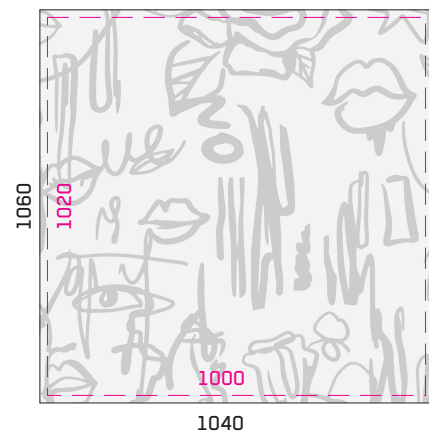

TEXTIL DURCHLICHT BEDRUCKT MIT ÖSE
TEXTILE BACKLIT PRINTED WITH EYELET